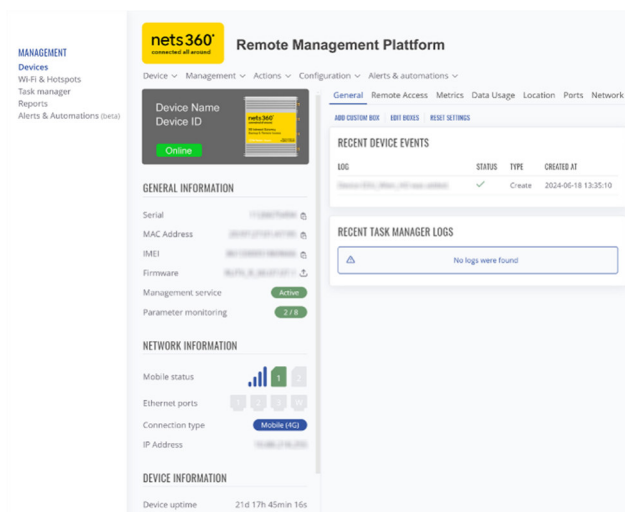

#### Backup z.B. für

- Telefonie (VoIP)
- Kartenterminals (Bezahlung)
- Terminals für Patiententransaktionen
- Kassensysteme (POS)
- Office 365 (E-Mail, etc.)
- Homeoffice

Mit nets360 5G Internet Backup sind Sie immer einen Schritt voraus und sichern den kontinuierlichen Betrieb Ihres Unternehmens, egal was passiert.

## Remote Management Plattform

Unsere Remote-Management-Plattform (RMP) ermöglicht die umfassende Überwachung und Verwaltung all Ihrer Geräte. Mit RMP erhalten Sie einen schnellen und einfachen Überblick über den Status jedes Geräts. Sie können wichtige Informationen wie z.B. Datenverbrauch, IP-Adressen und Standort abrufen.